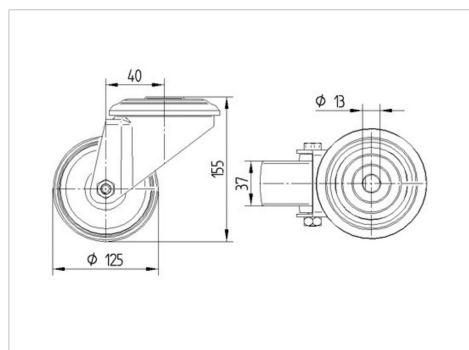

### Технически данни

Диаметър на колело	125 мм
Ширина на гумите	40 мм
Ширина на колелото	75 мм
Отвор в центъра	13 мм
Купол-Ø	75 мм
Издаване напред	40 мм
Интерференция на въртенето	205 мм
Конструктивна височина	155 мм
Температура	- 40 / + 80 °C
Стандарт	EN 12532
Тегло	0.757 кг
Кръгов радиус	102.5 мм
Твърдост на работната повърхнина	Твърдост по Шор D 75
Динамична товароносимост	200 кг
Статична товароносимост	400 кг

### Размери