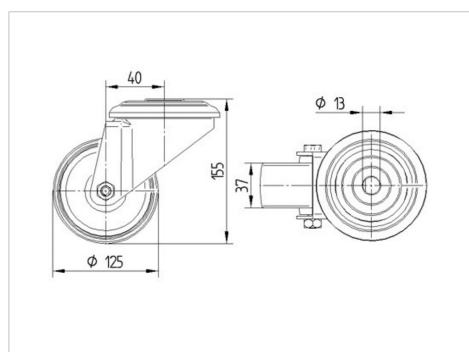

Dimensions