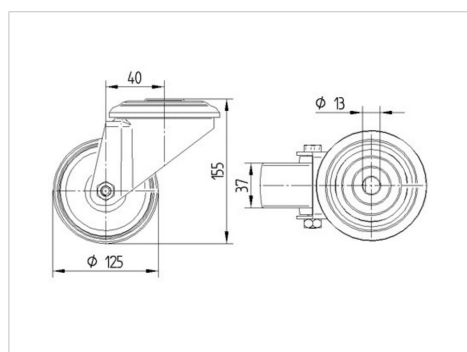

## Tekniske data

|                       |                |
|-----------------------|----------------|
| Hjul-Ø                | 125 mm         |
| Hjulbredde            | 40 mm          |
| Hjulbredde            | 75 mm          |
| Centerhul-Ø           | 13 mm          |
| DOM-Ø                 | 75 mm          |
| Udladning             | 40 mm          |
| Udfaldsdiameter       | 205 mm         |
| Byggeøjde             | 155 mm         |
| Temperaturinterval    | - 40 / + 80 °C |
| Standard              | EN 12532       |
| Vægt                  | 0.757 kg       |
| Udfaldsradius         | 102.5 mm       |
| Hjulbane hårdhed      | Shore D 75     |
| Belastning (dynamisk) | 200 kg         |
| Belastning (statisk)  | 400 kg         |

## Dimensioner