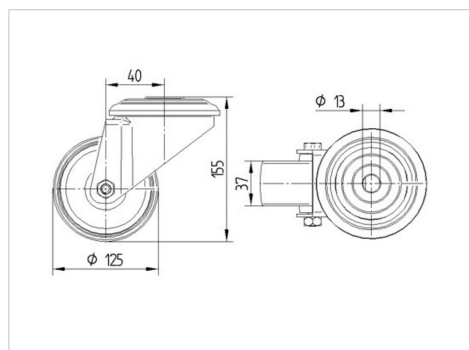

Dimensions