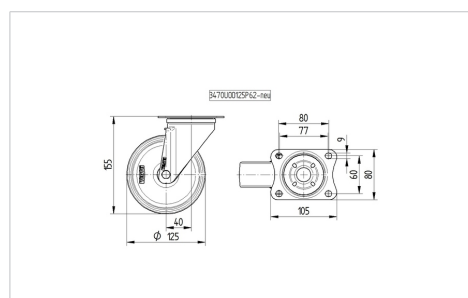

### Технически данни

Диаметър на колело	125 мм
Ширина на гумите	40 мм
Ширина на колелото	75 мм
Размер на планката	105 x 85 мм
Център на отвора на планката	80/77 x 60 мм
Отвор на планката	9 мм
Купол-Ø	75 мм
Издаване напред	40 мм
Интерференция на въртенето	205 мм
Конструктивна височина	155 мм
Температура	- 40 / + 80 °C
Стандарт	EN 12532
Тегло	0.837 кг
Кръгов радиус	102.5 мм
Твърдост на работната повърхнина	Твърдост по Шор D 75
Динамична товароносимост	250 кг
Статична товароносимост	500 кг

### Размери