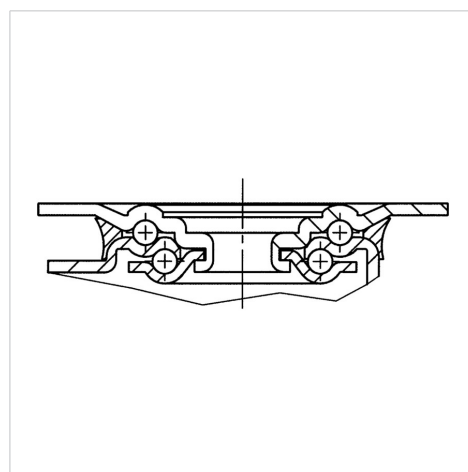

Устройство и монтаж