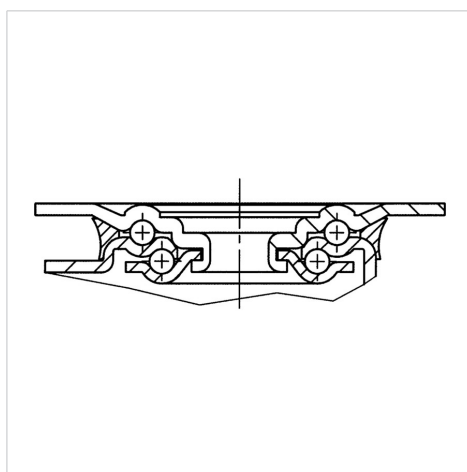

Structure & Mounting