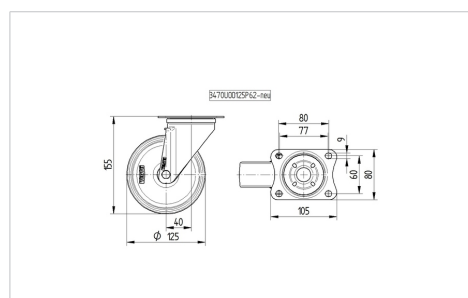

## Tehniskie dati

Riteņa diametrs	125 mm
Riteņa platums	40 mm
Atbalsta riteņa platums	75 mm
Platformas izmērs	105 x 85 mm
Platformas caurumu centri	80/77 x 60 mm
Platformas caurums	9 mm
Kupola diametrs	75 mm
Nobīde no centrālās ass	40 mm
Griešanās rādiuss	205 mm
Kopējais augstums	155 mm
Temperatūra	- 40 / + 80 °C
Standarts	EN 12532
Svars	0.837 kg
Griešanās rādiuss	102.5 mm
Kontaktslāņa cietība	Shore D 75
Kravesība - kustībā	250 kg
Kravesība - miera stāvoklī	500 kg

## Dimensions