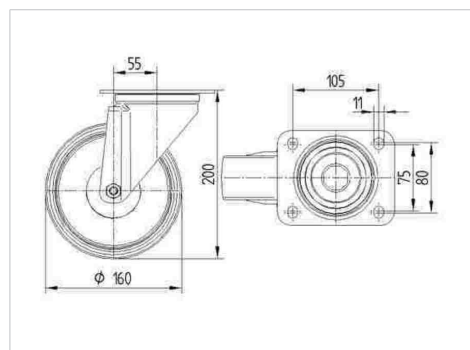

### Технически данни

Диаметър на колело	160 мм
Ширина на гумите	40 мм
Ширина на колелото	96 мм
Размер на планката	137 x 105 мм
Център на отвора на планката	105 x 80/75 мм
Отвор на планката	11 мм
Купол-Ø	96 мм
Издаване напред	55 мм
Интерференция на въртенето	270 мм
Конструктивна височина	200 мм
Температура	- 40 / + 80 °C
Стандарт	EN 12532
Тегло	1.809 кг
Кръгов радиус	135 мм
Твърдост на работната повърхнина	Твърдост по Шор D 75
Динамична товароносимост	500 кг
Статична товароносимост	1000 кг

### Размери