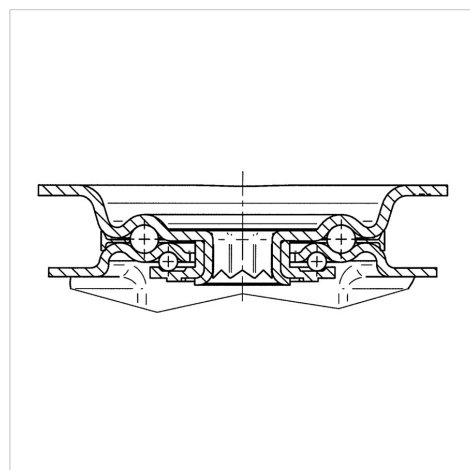

Устройство и монтаж