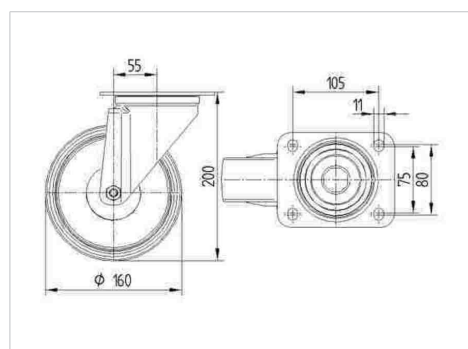

ALPHA

8470UOO160P63

EAN 4031582312720

Otočné kolečko, Vidlice vyrobená z nerezové oceli, dvojitá kuličková dráha v otočné hlavě kolečka, kolo se šroubem a maticí, uchycení s plotýnkou. Střed kolečka vyroben z polyamidu, kluzné uložení

TENTE

BETTER MOBILITY. BETTER LIFE.

Obrázky se mohou lišit od skutečného produktu

Technické údaje

Průměr kolečka	160 mm
Šířka kola	40 mm
Šířka kolečka	96 mm
Velikost plotny	137 x 105 mm
Rozteč děr	105 x 80/75 mm
Průměr děr	11 mm
Hlava kolečka-Ø	96 mm
Vyosení	55 mm
Přesah kolečka	270 mm
Stavební výška	200 mm
Teplota	- 40 / + 80 °C
Standard	EN 12532
Hmotnost	1.809 kg
Poloměr otáčení	135 mm
Tvrдость běhounu	Shore D 75
Dynamická nosnost	500 kg
Statická nosnost	1000 kg

Vlastnosti

Valivý odpor	● ● ● ○ ○
Hlučnost pohybu	● ● ● ○ ○
Opotřebení	● ● ● ● ●
Ochrana proti korozi	● ● ● ● ●

Dimensions

Structure & Mounting

ALPHA

8470UOO160P63

EAN 4031582312720

BETTER MOBILITY. BETTER LIFE.