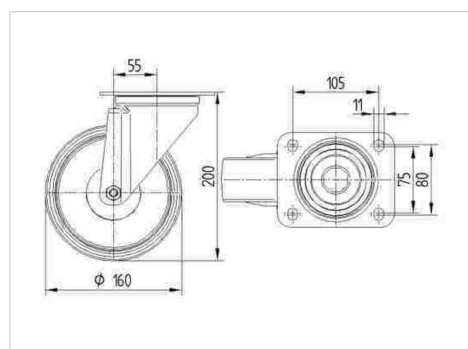

## Tehniskie dati

Riteņa diametrs	160 mm
Riteņa platums	40 mm
Atbalsta riteņa platums	96 mm
Platformas izmērs	137 x 105 mm
Platformas caurumu centri	105 x 80/75 mm
Platformas caurums	11 mm
Kupola diametrs	96 mm
Nobīde no centrālās ass	55 mm
Griešanās rādiuss	270 mm
Kopējais augstums	200 mm
Temperatūra	- 40 / + 80 °C
Standarts	EN 12532
Svars	1.809 kg
Griešanās rādiuss	135 mm
Kontaktslāņa cietība	Shore D 75
Kravesība - kustībā	500 kg
Kravesība - miera stāvoklī	1000 kg

## Dimensions