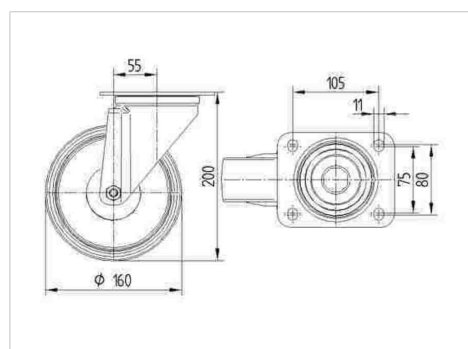

Foto kan afwijken van het originele product

Technische gegevens

Wieldiameter	160 mm
Wielbreedte	40 mm
Wielbreedte	96 mm
Plaatafmeting	137 x 105 mm
Boutgatafstand	105 x 80/75 mm
Bevestigingsgat	11 mm
DOM-Ø	96 mm
Uitlading	55 mm
Uitzwenking - Ø	270 mm
Bouwhoogte	200 mm
Temperatuur	- 40 / + 80 °C
Standaard	EN 12532
Eigen gewicht	1.809 kg
Zwenkradius	135 mm
Hardheid van de band	Shore D 75
Dyn. draagvermogen	500 kg
Statisch draagvermogen	1000 kg

Kenmerken

Rolweerstand	● ● ● ○ ○
Verplaatsingsgeluid	● ● ● ○ ○
Strepen	● ● ● ● ●
Roest bescherming	● ● ● ● ●

Afmetingen

Structuur en montage

ALPHA

8470U00160P63

EAN 4031582312720

BETTER MOBILITY. BETTER LIFE.