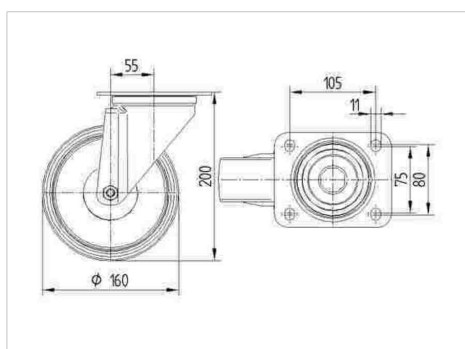

ALPHA

8470UOO160P63

EAN 4031582312720

Roată pivotantă, furcă din oțel inoxidabil, bile pe două rânduri, axul roții cu șurub și piuliță, sistem de prindere tip placă. Roată din poliamidă, rulment plan (bucșă antifricțiune)

TENTE

BETTER MOBILITY. BETTER LIFE.

Picture may differ from original product

Date Tehnice

Diametrul roții	160 mm
Lățimea roții	40 mm
Lățimea roții	96 mm
Mărimea plăcii	137 x 105 mm
Găuri de prindere	105 x 80/75 mm
Gaură	11 mm
Diametru guler	96 mm
Deviație de la ax	55 mm
Diametrul de pivotare	270 mm
Înălțime totală	200 mm
Temperatura	- 40 / + 80 °C
Standard	EN 12532
Greutate	1.809 kg
Raza de pivotare	135 mm
Rigiditatea suprafeței de rulare	Shore D 75
Sarcină dinamică	500 kg
Sarcină statică	1000 kg

Advantages at a glance

Rezistență la rulare	● ● ● ○ ○
Zgomot de mișcare	● ● ● ○ ○
Uzare	● ● ● ● ●
Protecție împotriva ruginii	● ● ● ● ●

Dimensions

Structure & Mounting

ALPHA

8470U00160P63

EAN 4031582312720

BETTER MOBILITY. BETTER LIFE.