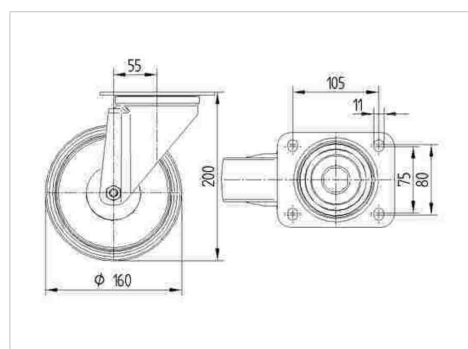

### Технічні характеристики

|                                   |                        |
|-----------------------------------|------------------------|
| Діаметр колеса                    | 160 MM                 |
| Ширина колеса                     | 40 MM                  |
| ширина ролика                     | 96 MM                  |
| розмір пластини                   | 137 x 105 MM           |
| Центри отворів диску              | 105 x 80/75 MM         |
| Отвір диску                       | 11 MM                  |
| Купол діаметром                   | 96 MM                  |
| зсув                              | 55 MM                  |
| Зчеплення шарніру                 | 270 MM                 |
| Загальна висота                   | 200 MM                 |
| Температура                       | - 40 / + 80 °C         |
| Стандарт                          | EN 12532               |
| Вага                              | 1.809 кг               |
| радіус повороту                   | 135 MM                 |
| Міцність покриття                 | Міцність за Шором D 75 |
| Вантажопідйомність                | 500 кг                 |
| допустиме навантаження (статичне) | 1000 кг                |

### Dimensions