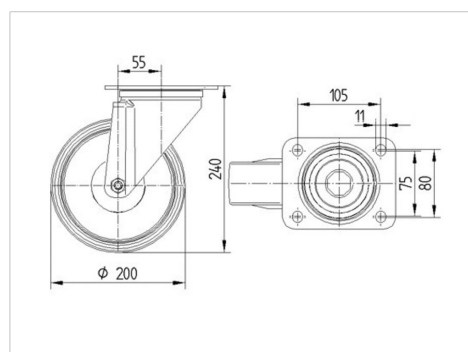

### Технически данни

Диаметър на колело	200 мм
Ширина на гумите	50 мм
Ширина на колелото	96 мм
Размер на планката	137 x 105 мм
Център на отвора на планката	105 x 80/75 мм
Отвор на планката	11 мм
Купол-Ø	96 мм
Издаване напред	55 мм
Интерференция на въртенето	310 мм
Конструктивна височина	240 мм
Температура	- 40 / + 80 °C
Стандарт	EN 12532
Тегло	2.041 кг
Кръгов радиус	155 мм
Твърдост на работната повърхнина	Твърдост по Шор D 75
Динамична товароносимост	500 кг
Статична товароносимост	1000 кг

### Размери