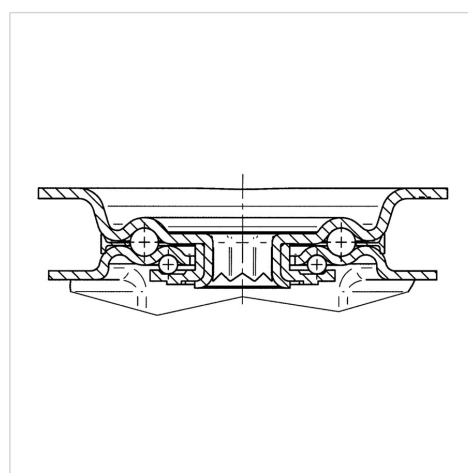

Устройство и монтаж