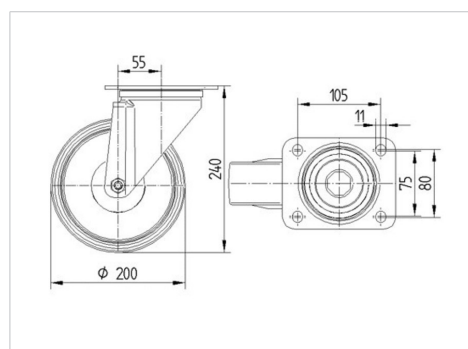

### Technické údaje

Průměr kolečka	200 mm
Šířka kola	50 mm
Šířka kolečka	96 mm
Velikost plotny	137 x 105 mm
Rozteč děr	105 x 80/75 mm
Průměr děr	11 mm
Hlava kolečka-Ø	96 mm
Vyosení	55 mm
Přesah kolečka	310 mm
Stavební výška	240 mm
Teplota	- 40 / + 80 °C
Standard	EN 12532
Hmotnost	2.041 kg
Poloměr otáčení	155 mm
Tvrdost běhounu	Shore D 75
Dynamická nosnost	500 kg
Statická nosnost	1000 kg

### Dimensions