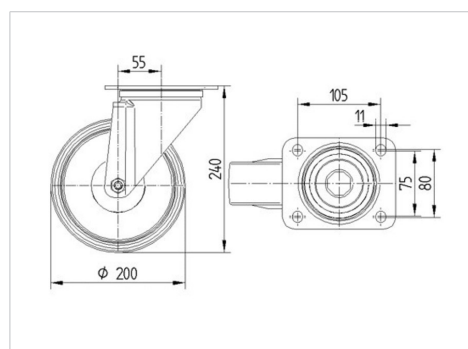

Dimensions