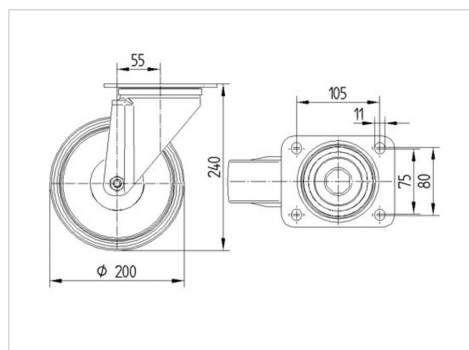

Dimensions