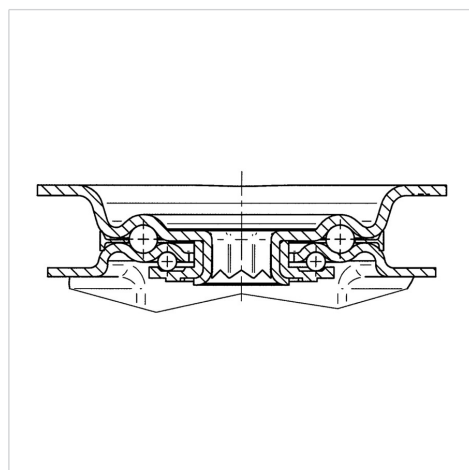

Structure & Mounting