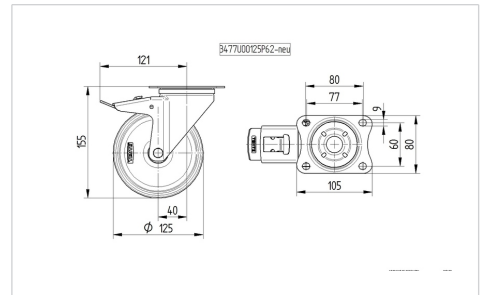

ALPHA

8477UFC125P62

EAN 4031582422559

토탈 락 있는 회전 캐스터, 스테인레스 강으로 만든 하우징, 이중 볼 베어링 스윙블 헤드, 너트가 있는 휠 축, 플레이트. Wheel centre made of Polyamide, Tread: elastic-tyre, non-marking, with small threadguards, INOX precision ball bearing

BETTER MOBILITY. BETTER LIFE.

Picture may differ from original product

기술 데이터

휠 직경	125 mm
휠 폭	40 mm
플레이트 크기	105 x 80 mm
플레이트 홀 센터	80/77 x 60 mm
플레이트 홀	9 mm
오프셋	40 mm
회전간섭	242 mm
총 높이	155 mm
온도	- 20 / + 80 °C
표준	EN 12532
무게	1.219 kg
트레드 경도	Shore A 64
동하중	250 kg
정지하중	500 kg

Dimensions

Structure & Mounting

Advantages at a glance

롤 저항성	● ● ● ○ ○
이동 소음	● ● ● ● ●
마찰	● ● ● ○ ○
부식 방지	● ● ● ● ●

ALPHA

8477UFC125P62

EAN 4031582422559

BETTER MOBILITY. BETTER LIFE.