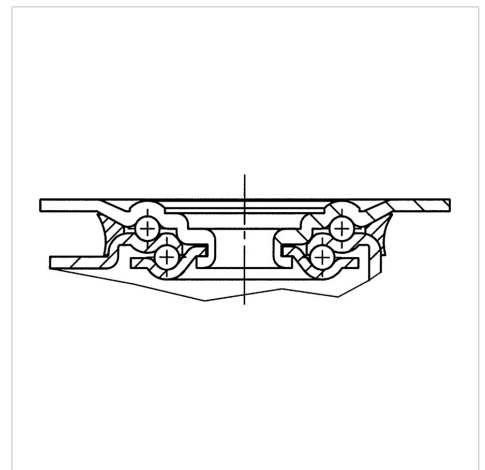

ALPHA

8477UFC125P62

EAN 4031582422559

토탈 락 있는 회전 캐스터, 스테인레스 강으로 만든 하우징, 이중 볼 베어링 스윙블 헤드, 너트가 있는 휠 축, 플레이트. Wheel centre made of Polyamide, Tread: elastic-tyre, non-marking, with small threadguards, INOX precision ball bearing

BETTER MOBILITY. BETTER LIFE.

Picture may differ from original product

기술 데이터

휠 직경	125 mm
휠 폭	40 mm
플레이트 크기	105 x 80 mm
플레이트 홀 센터	80/77 x 60 mm
플레이트 홀	9 mm
오프셋	40 mm
회전간섭	242 mm
총 높이	155 mm
온도	- 20 / + 80 °C
표준	EN 12532
무게	1.219 kg
트레드 경도	Shore A 64
동하중	250 kg
정지하중	500 kg

Dimensions

Structure & Mounting

Advantages at a glance

롤 저항성	● ● ● ○ ○
이동 소음	● ● ● ● ●
마찰	● ● ● ○ ○
부식 방지	● ● ● ● ●

ALPHA

8477UFC125P62

EAN 4031582422559

BETTER MOBILITY. BETTER LIFE.