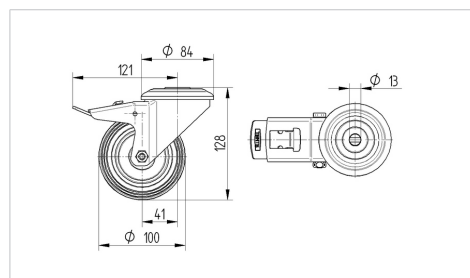

ALPHA

8477UFX100P30-13

EAN 4031582339383

Въртящо колело с тотално фиксиращо устройство, Корпус от благородна стомана, неръждаема, въртяща с планка с двоен сачмен венец, завинтена ос на колело, Отвор за завинтване. Корпус на колелото от полиамид, работна повърхнина еластична гума, немаркираща, със защита от нишки, с прецизен сачмен лагер, уплътнен

TENTE

BETTER MOBILITY. BETTER LIFE.

Снимката може да се различава от оригиналния продукт

Технически данни

Диаметър на колело	100 мм
Ширина на гумите	34 мм
Ширина на колелото	75 мм
Отвор в центъра	13 мм
Купол-Ø	75 мм
Издаване напред	41 мм
Интерференция на въртенето	246 мм
Конструктивна височина	128 мм
Температура	- 20 / + 80 °С
Стандарт	EN 12532
Тегло	0.92 кг
Кръгов радиус	123 мм
Твърдост на работната повърхнина	Твърдост по Шор А 63
Динамична товароносимост	160 кг
Статична товароносимост	320 кг

Бляскави предимства

Съпротивление при завъртане	● ● ● ○ ○
Шум при движение	● ● ● ● ●
Износване	● ● ● ○ ○
Защита от ръжда	● ● ● ● ●

Размери

Устройство и монтаж