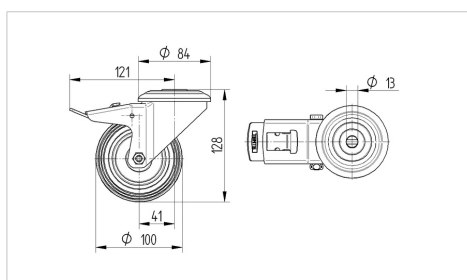

Dimensioni