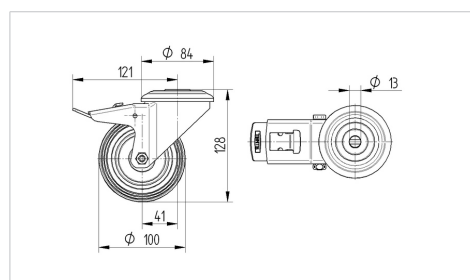

### Date Tehnice

Diametrul roții	100 mm
Lățimea roții	34 mm
Lățimea roții	75 mm
Alezaj central	13 mm
Diametru guler	75 mm
Deviație de la ax	41 mm
Diametrul de pivotare	246 mm
Înălțime totală	128 mm
Temperatura	- 20 / + 80 °C
Standard	EN 12532
Greutate	0.92 kg
Raza de pivotare	123 mm
Rigiditatea suprafeței de rulare	Shore A 63
Sarcină dinamică	160 kg
Sarcină statică	320 kg

### Dimensions