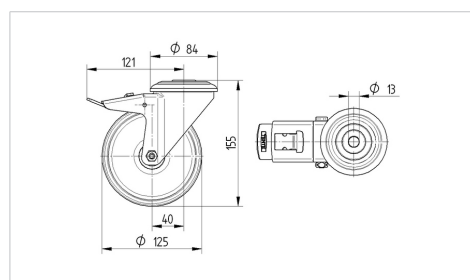

Dimensions