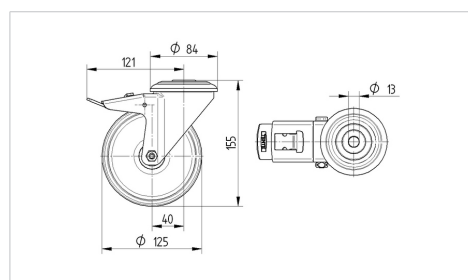

Dimensioni