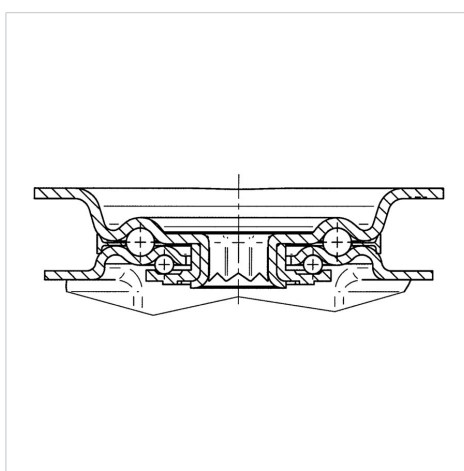

ALPHA

8477UFX160P63

EAN 4031582313048

Drejeligt hjul med totalbremse, Gaffel fremstillet af rustfrit stål, drejekrans med dobbelt kuglekrans, hjulaksel med møtrik, befæstigelsesplade. Hjulfælg: Polyamid, Hjulbane: Elastisk gummi, afsmitningsfri, små trådfang, DIN-kugleleje med gummitætning

BETTER MOBILITY. BETTER LIFE.

Illustrationen kan afvige fra originalen

Tekniske data

Hjul-Ø	160 mm
Hjulbredde	46 mm
Hjulbredde	96 mm
Plademål	137 x 105 mm
Hulafstand	105 x 80/75 mm
Pladehul-Ø	11 mm
DOM-Ø	96 mm
Udladning	60 mm
Udfaldsdiameter	334 mm
Byggehøjde	200 mm
Temperaturinterval	- 20 / + 80 °C
Standard	EN 12532
Vægt	2.558 kg
Udfaldsradius	167 mm
Hjulbane hårdhed	Shore A 63
Belastning (dynamisk)	250 kg
Belastning (statisk)	500 kg

Egenskaber/fordele

Rullemodstand	● ● ● ○ ○
Kørselsstøj	● ● ● ● ●
Slid	● ● ● ○ ○
Rustbeskyttelse	● ● ● ● ●

Dimensioner

Struktur og montering

ALPHA

8477UFX160P63

EAN 4031582313048

BETTER MOBILITY. BETTER LIFE.

Struktur og montering