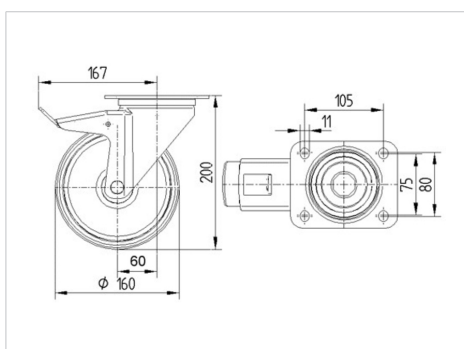

ALPHA

8477UFX160P63

EAN 4031582313048

Drejeligt hjul med totalbremse, Gaffel fremstillet af rustfrit stål, drejekrans med dobbelt kuglekrans, hjulaksel med møtrik, befæstigelsesplade. Hjulfælg: Polyamid, Hjulbane: Elastisk gummi, afsmitningsfri, små trådfang, DIN-kugleleje med gummitætning

BETTER MOBILITY. BETTER LIFE.

Illustrationen kan afvige fra originalen

Tekniske data

Hjul-Ø	160 mm
Hjulbredde	46 mm
Hjulbredde	96 mm
Plademål	137 x 105 mm
Hulafstand	105 x 80/75 mm
Pladehul-Ø	11 mm
DOM-Ø	96 mm
Udladning	60 mm
Udfaldsdiameter	334 mm
Byggehøjde	200 mm
Temperaturinterval	- 20 / + 80 °C
Standard	EN 12532
Vægt	2.558 kg
Udfaldsradius	167 mm
Hjulbane hårdhed	Shore A 63
Belastning (dynamisk)	250 kg
Belastning (statisk)	500 kg

Egenskaber/fordele

Rullemodstand	● ● ● ○ ○
Kørselsstøj	● ● ● ● ●
Slid	● ● ● ○ ○
Rustbeskyttelse	● ● ● ● ●

Dimensioner

Struktur og montering

ALPHA

8477UFX160P63

EAN 4031582313048

BETTER MOBILITY. BETTER LIFE.