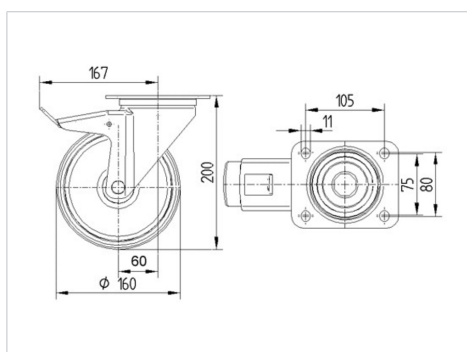

ALPHA

8477UFX160P63

EAN 4031582313048

Önbeálló görgő totálfékkel, fékpedál a menetiránnyal ellentétesen, Rozsdamentes ház, dupla golyósoros csapágy a nyakban, csavarozott tengely, talplemezes rögzítés. Poliamid keréktárcsa, szürke, nyommentes elasztikus gumi futófelület, kisméretű szálvédő, tömített precíziós golyóscsapágy

TENTE

BETTER MOBILITY. BETTER LIFE.

A kép eltérhet az eredeti terméktől

Műszaki adatok

Kerékátmérő	160 mm
Kerékszélesség	46 mm
Görgő szélessége	96 mm
Talplemez mérete	137 x 105 mm
Talplemez furatok távolsága	105 x 80/75 mm
Furat	11 mm
Nyakátmérő	96 mm
Utánfutás	60 mm
Körbeforgás	334 mm
Teljes magasság	200 mm
Hőtartomány	- 20 / + 80 °C
Szabvány	EN 12532
Súly	2.558 kg
Fordulókör sugara	167 mm
Futófelület keménysége	Shore A 63
Terhelhetőség	250 kg
Statikus teherbírás	500 kg

Előnyök egy pillantással

Gördülési ellenállás	● ● ● ○ ○
Mozgás közbeni zaj	● ● ● ● ●
Kopás	● ● ● ○ ○
Rozsda elleni védelem	● ● ● ● ●

Méretetek

Szerkezet és Szerelés