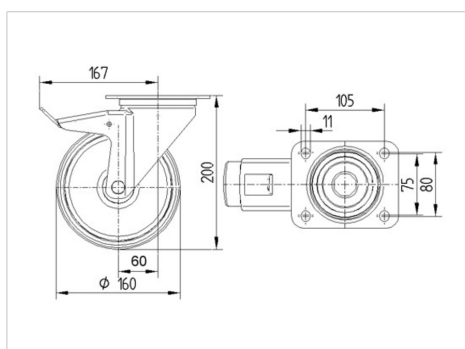

# ALPHA

8477UFX160P63

EAN 4031582313048

Grozāmais ritentiņš ar kopējo fiksētāju skrituļa galā  
 , Apvalks izgatavots no nerūsējoša tērauda, šarnīra galviņa ar dubultu lodīšu gultni, riteņa ass ar uzgriezni  
 , platformas stiprinājums. Riteņa centrs izgatavots no poliamīda, protektors: gumijas riepa, nekrāsota, ar maziem vītņu aizsargiem, augstas precizitātes lodīšu gultnis, nosegts

## Tehniskie dati

Riteņa diametrs	160 mm
Riteņa platums	46 mm
Atbalsta riteņa platums	96 mm
Platformas izmērs	137 x 105 mm
Platformas caurumu centri	105 x 80/75 mm
Platformas caurums	11 mm
Kupola diametrs	96 mm
Nobīde no centrālās ass	60 mm
Griešanās rādiuss	334 mm
Kopējais augstums	200 mm
Temperatūra	- 20 / + 80 °C
Standarts	EN 12532
Svars	2.558 kg
Griešanās rādiuss	167 mm
Kontaktslāņa cietība	Shore A 63
Kravnesība - kustībā	250 kg
Kravnesība - miera stāvoklī	500 kg

## Dimensions