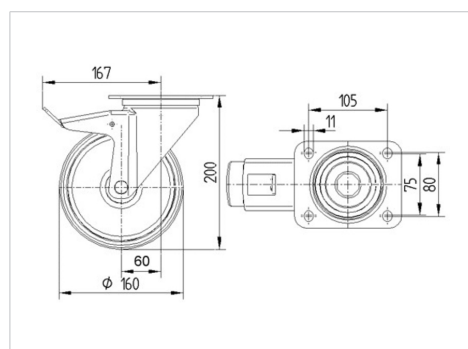

ALPHA

8477UFX160P63

EAN 4031582313048

Zwenkwiel met dubbele rem, vork van roestvrij staal, met dubbele kogeldraaikrans in de zwenkkop, wielas geschroefd, plaatbevestiging. Wielkern van polyamide met niet-strepende, elastische rubberband, wielnaaf op afgedichte precisiekogellager

BETTER MOBILITY. BETTER LIFE.

Foto kan afwijken van het originele product

Technische gegevens

Wieldiameter	160 mm
Wielbreedte	46 mm
Wielbreedte	96 mm
Plaatafmeting	137 x 105 mm
Boutgatafstand	105 x 80/75 mm
Bevestigingsgat	11 mm
DOM-Ø	96 mm
Uitlading	60 mm
Uitzwenking - Ø	334 mm
Bouwhoogte	200 mm
Temperatuur	- 20 / + 80 °C
Standaard	EN 12532
Eigen gewicht	2.558 kg
Zwenkradius	167 mm
Hardheid van de band	Shore A 63
Dyn. draagvermogen	250 kg
Statisch draagvermogen	500 kg

Afmetingen

Structuur en montage

Kenmerken

Rolweerstand	● ● ● ○ ○
Verplaatsingsgeluid	● ● ● ● ●
Strepen	● ● ● ○ ○
Roest bescherming	● ● ● ● ●

ALPHA

8477UFX160P63

EAN 4031582313048

BETTER MOBILITY. BETTER LIFE.