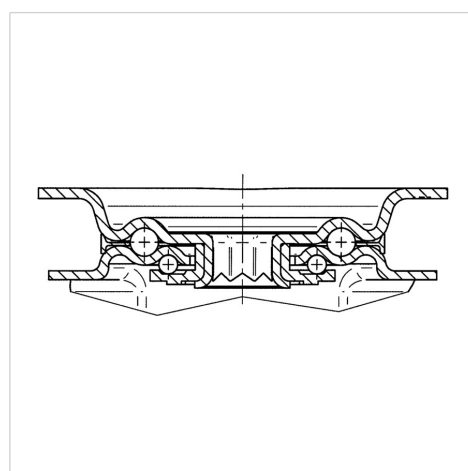

ALPHA

8477UFX160P63

EAN 4031582313048

Zwenkwiel met dubbele rem, vork van roestvrij staal, met dubbele kogeldraaikrans in de zwenkkop, wielas geschroefd, plaatbevestiging. Wielkern van polyamide met niet-strepende, elastische rubberband, wielnaaf op afgedichte precisiekogellager

BETTER MOBILITY. BETTER LIFE.

Foto kan afwijken van het originele product

Technische gegevens

Wieldiameter	160 mm
Wielbreedte	46 mm
Wielbreedte	96 mm
Plaatafmeting	137 x 105 mm
Boutgatafstand	105 x 80/75 mm
Bevestigingsgat	11 mm
DOM-Ø	96 mm
Uitlading	60 mm
Uitzwenking - Ø	334 mm
Bouwhoogte	200 mm
Temperatuur	- 20 / + 80 °C
Standaard	EN 12532
Eigen gewicht	2.558 kg
Zwenkradius	167 mm
Hardheid van de band	Shore A 63
Dyn. draagvermogen	250 kg
Statisch draagvermogen	500 kg

Afmetingen

Structuur en montage

Kenmerken

Rolweerstand	● ● ● ○ ○
Verplaatsingsgeluid	● ● ● ● ●
Strepen	● ● ● ○ ○
Roest bescherming	● ● ● ● ●

ALPHA

8477UFX160P63

EAN 4031582313048

BETTER MOBILITY. BETTER LIFE.