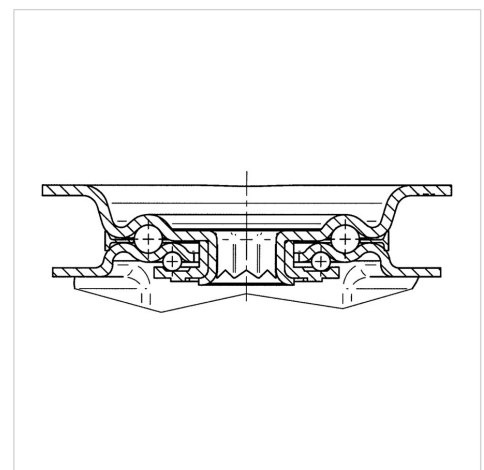

ALPHA

8477UFX160P63

EAN 4031582313048

Role pivotante cu blocare totală, pedala pe partea opusă direcției de rulare, furcă din oțel inoxidabil, bile pe două rânduri, axul roții cu șurub și piuliță, sistem de prindere tip placă. Jantă din poliamidă, suprafață de rulare din cauciuc elastic non-marking, cu apărători mici, rulment de precizie etanșat

TENTE

BETTER MOBILITY. BETTER LIFE.

Picture may differ from original product

Date Tehnice

Diametrul roții	160 mm
Lățimea roții	46 mm
Lățimea roții	96 mm
Mărimea plăcii	137 x 105 mm
Găuri de prindere	105 x 80/75 mm
Gaură	11 mm
Diametru guler	96 mm
Deviație de la ax	60 mm
Diametrul de pivotare	334 mm
Înălțime totală	200 mm
Temperatura	- 20 / + 80 °C
Standard	EN 12532
Greutate	2.558 kg
Raza de pivotare	167 mm
Rigiditatea suprafeței de rulare	Shore A 63
Sarcină dinamică	250 kg
Sarcină statică	500 kg

Advantages at a glance

Rezistență la rulare	● ● ● ○ ○
Zgomot de mișcare	● ● ● ● ●
Uzare	● ● ● ○ ○
Protecție împotriva ruginii	● ● ● ● ●

Dimensions

Structure & Mounting

ALPHA

8477UFX160P63

EAN 4031582313048

BETTER MOBILITY. BETTER LIFE.

Structure & Mounting