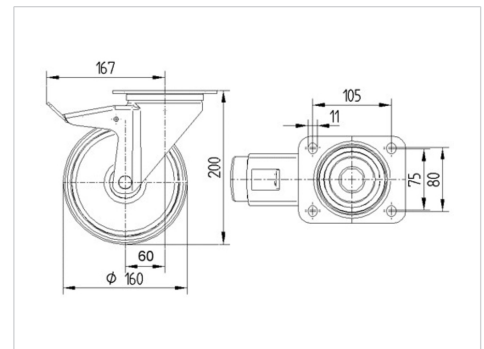

ALPHA

8477UFX160P63

EAN 4031582313048

Role pivotante cu blocare totală, pedala pe partea opusă direcției de rulare, furcă din oțel inoxidabil, bile pe două rânduri, axul roții cu șurub și piuliță, sistem de prindere tip placă. Jantă din poliamidă, suprafață de rulare din cauciuc elastic non-marking, cu apărători mici, rulment de precizie etanșat

TENTE

BETTER MOBILITY. BETTER LIFE.

Picture may differ from original product

Date Tehnice

Diametrul roții	160 mm
Lățimea roții	46 mm
Lățimea roții	96 mm
Mărimea plăcii	137 x 105 mm
Găuri de prindere	105 x 80/75 mm
Gaură	11 mm
Diametru guler	96 mm
Deviație de la ax	60 mm
Diametrul de pivotare	334 mm
Înălțime totală	200 mm
Temperatura	- 20 / + 80 °C
Standard	EN 12532
Greutate	2.558 kg
Raza de pivotare	167 mm
Rigiditatea suprafeței de rulare	Shore A 63
Sarcină dinamică	250 kg
Sarcină statică	500 kg

Advantages at a glance

Rezistență la rulare	● ● ● ○ ○
Zgomot de mișcare	● ● ● ● ●
Uzare	● ● ● ○ ○
Protecție împotriva ruginii	● ● ● ● ●

Dimensions

Structure & Mounting

ALPHA

8477UFX160P63

EAN 4031582313048

BETTER MOBILITY. BETTER LIFE.