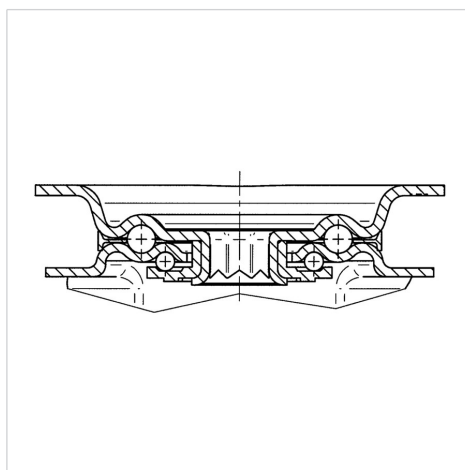

Structure & Mounting