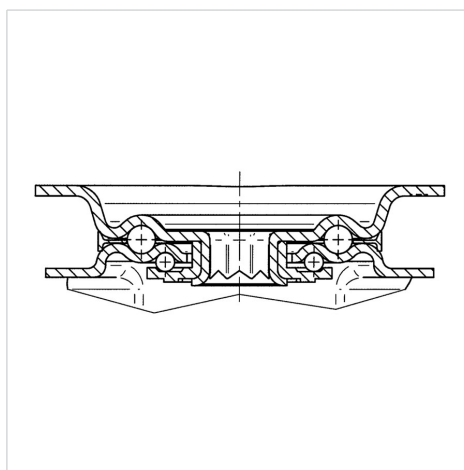

ALPHA

8477UFX200P63

EAN 4031582313055

Zwenkwiel met dubbele rem, vork van roestvrij staal, met dubbele kogeldraaikrans in de zwenkkop, wielas geschroefd, plaatbevestiging. Wielkern van polyamide met niet-strepende, elastische rubberband, wielnaaf op afgedichte precisiekogellager

BETTER MOBILITY. BETTER LIFE.

Foto kan afwijken van het originele product

Technische gegevens

Wieldiameter	200 mm
Wielbreedte	46 mm
Wielbreedte	96 mm
Plaatafmeting	137 x 105 mm
Boutgatafstand	105 x 80/75 mm
Bevestigingsgat	11 mm
DOM-Ø	96 mm
Uitlading	55 mm
Uitzwenking - Ø	334 mm
Bouwhoogte	240 mm
Temperatuur	- 20 / + 80 °C
Standaard	EN 12532
Eigen gewicht	2.997 kg
Zwenkradius	167 mm
Hardheid van de band	Shore A 63
Dyn. draagvermogen	300 kg
Statisch draagvermogen	600 kg

Kenmerken

Rolweerstand	● ● ● ○ ○
Verplaatsingsgeluid	● ● ● ● ●
Strepen	● ● ● ○ ○
Roest bescherming	● ● ● ● ●

Afmetingen

Structuur en montage

ALPHA

8477UFX200P63

EAN 4031582313055

BETTER MOBILITY. BETTER LIFE.