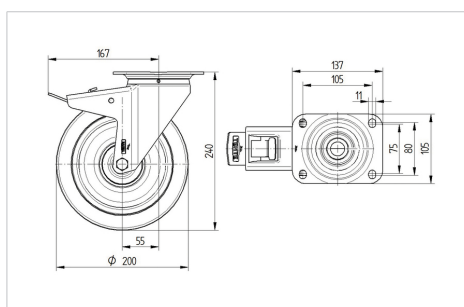

BETTER MOBILITY. BETTER LIFE.

Foto kan afwijken van het originele product

Technische gegevens

Wieldiameter	200 mm
Wielbreedte	46 mm
Wielbreedte	96 mm
Plaatafmeting	137 x 105 mm
Boutgatafstand	105 x 80/75 mm
Bevestigingsgat	11 mm
DOM-Ø	96 mm
Uitlading	55 mm
Uitzwenking - Ø	334 mm
Bouwhoogte	240 mm
Temperatuur	- 20 / + 80 °C
Standaard	EN 12532
Eigen gewicht	2.997 kg
Zwenkradius	167 mm
Hardheid van de band	Shore A 63
Dyn. draagvermogen	300 kg
Statisch draagvermogen	600 kg

Kenmerken

Rolweerstand	● ● ● ○ ○
Verplaatsingsgeluid	● ● ● ● ●
Strepen	● ● ● ○ ○
Roest bescherming	● ● ● ● ●

Afmetingen

Structuur en montage

ALPHA

8477UFX200P63

EAN 4031582313055

BETTER MOBILITY. BETTER LIFE.