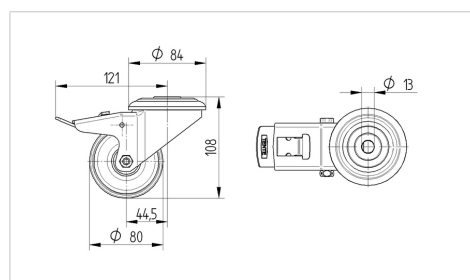

### Технически данни

|                                  |                      |
|----------------------------------|----------------------|
| Диаметър на колело               | 80 мм                |
| Ширина на гумите                 | 34 мм                |
| Ширина на колелото               | 75 мм                |
| Отвор в центъра                  | 13 мм                |
| Купол-Ø                          | 75 мм                |
| Издаване напред                  | 44.5 мм              |
| Интерференция на въртенето       | 246 мм               |
| Конструктивна височина           | 108 мм               |
| Температура                      | - 40 / + 80 °C       |
| Стандарт                         | EN 12532             |
| Тегло                            | 0.698 кг             |
| Кръгов радиус                    | 123 мм               |
| Твърдост на работната повърхнина | Твърдост по Шор D 75 |
| Динамична товароносимост         | 150 кг               |
| Статична товароносимост          | 300 кг               |

### Размери