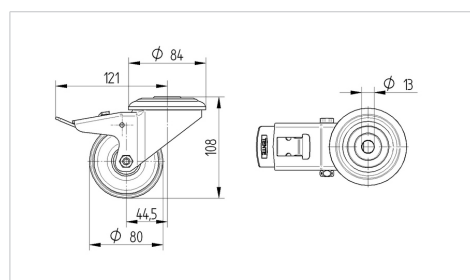

## 8477U00080P30-13

EAN 4031582313062

Otočné kolečko s totální brzdou, v zadní části kola, Vidlice vyrobená z nerezové oceli, dvojitá kuličková dráha v otočné hlavě kolečka, kolo se šroubem a maticí, otvor pro čep. Střed kolečka vyroben z polyamidu, kluzné uložení

### Technické údaje

Průměr kolečka	80 mm
Šířka kola	34 mm
Šířka kolečka	75 mm
Středová díra	13 mm
Hlava kolečka-Ø	75 mm
Vyosení	44.5 mm
Přesah kolečka	246 mm
Stavební výška	108 mm
Teplota	- 40 / + 80 °C
Standard	EN 12532
Hmotnost	0.698 kg
Poloměr otáčení	123 mm
Tvrdość běhounu	Shore D 75
Dynamická nosnost	150 kg
Statická nosnost	300 kg

### Dimensions