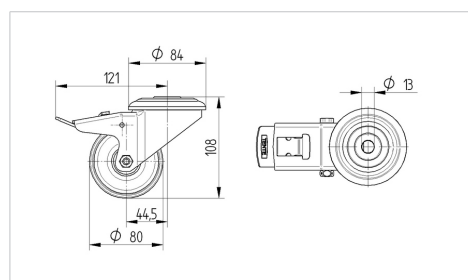

Dimensioner