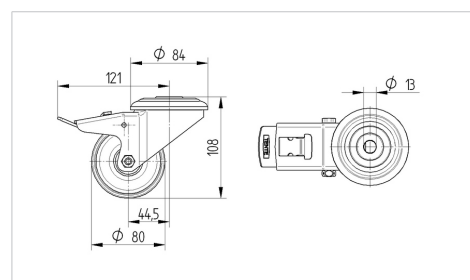

Dimensions