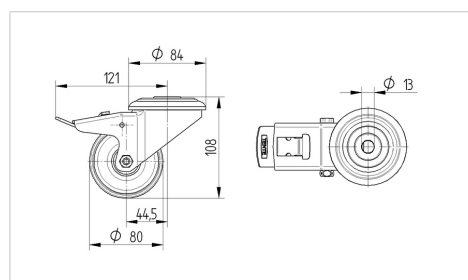

Dimensions