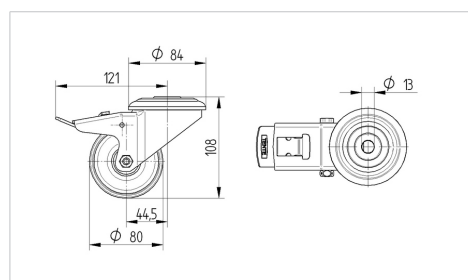

### Технічні характеристики

|                                   |                        |
|-----------------------------------|------------------------|
| Діаметр колеса                    | 80 MM                  |
| Ширина колеса                     | 34 MM                  |
| ширина ролика                     | 75 MM                  |
| Центровий отвір                   | 13 MM                  |
| Купол діаметром                   | 75 MM                  |
| зсув                              | 44.5 MM                |
| Зчеплення шарніру                 | 246 MM                 |
| Загальна висота                   | 108 MM                 |
| Температура                       | - 40 / + 80 °C         |
| Стандарт                          | EN 12532               |
| Вага                              | 0.698 кг               |
| радіус повороту                   | 123 MM                 |
| Міцність покриття                 | Міцність за Шором D 75 |
| Вантажопідйомність                | 150 кг                 |
| допустиме навантаження (статичне) | 300 кг                 |

### Dimensions