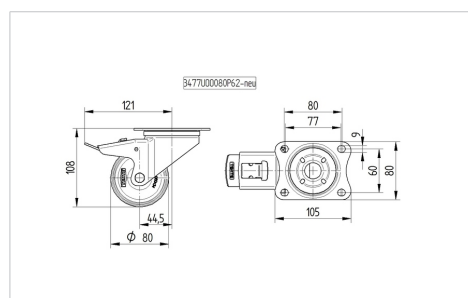

ALPHA

8477U00080P62

EAN 4031582313079

Въртящо колело с тотално фиксиращо устройство, Корпус от благородна стомана, неръждаема, въртяща с планка с двоен сачмен венец, завинтена ос на колело, закрепване на планка. Корпус на колелото от полиамид, плъзгащ лагер

TENTE

BETTER MOBILITY. BETTER LIFE.

Снимката може да се различава от оригиналния продукт

Технически данни

Диаметър на колело	80 мм
Ширина на гумите	34 мм
Ширина на колелото	75 мм
Размер на планката	105 x 85 мм
Център на отвора на планката	80/77 x 60 мм
Отвор на планката	9 мм
Купол-Ø	75 мм
Издаване напред	44.5 мм
Интерференция на въртенето	246 мм
Конструктивна височина	108 мм
Температура	- 40 / + 80 °C
Стандарт	EN 12532
Тегло	0.775 кг
Кръгов радиус	123 мм
Твърдост на работната повърхнина	Твърдост по Шор D 75
Динамична товароносимост	200 кг
Статична товароносимост	400 кг

Бляскави предимства

Съпротивление при завъртане	● ● ● ○ ○
Шум при движение	● ● ● ○ ○
Износване	● ● ● ● ●
Защита от ръжда	● ● ● ● ●

Размери

Устройство и монтаж