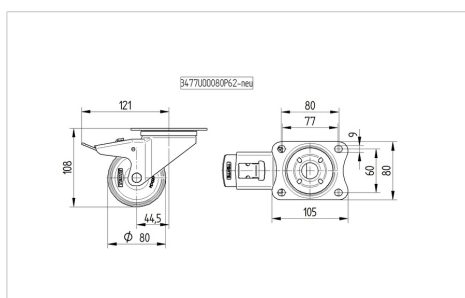

### Technické údaje

|                   |                |
|-------------------|----------------|
| Průměr kolečka    | 80 mm          |
| Šířka kola        | 34 mm          |
| Šířka kolečka     | 75 mm          |
| Velikost plotny   | 105 x 85 mm    |
| Rozteč děr        | 80/77 x 60 mm  |
| Průměr děr        | 9 mm           |
| Hlava kolečka-Ø   | 75 mm          |
| Vyosení           | 44.5 mm        |
| Přesah kolečka    | 246 mm         |
| Stavební výška    | 108 mm         |
| Teplota           | - 40 / + 80 °C |
| Standard          | EN 12532       |
| Hmotnost          | 0.775 kg       |
| Poloměr otáčení   | 123 mm         |
| Tvrдость běhounu  | Shore D 75     |
| Dynamická nosnost | 200 kg         |
| Statická nosnost  | 400 kg         |

### Dimensions