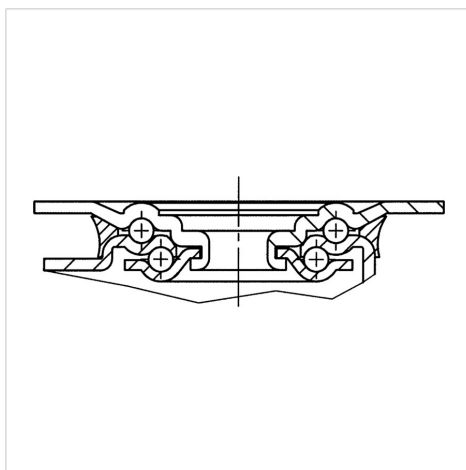

ALPHA

8477U00080P62

EAN 4031582313079

토탈 락 있는 회전 캐스터, 스테인레스 강으로 만든 하우징, 이중 볼 베어링 스위블 헤드, 너트가 있는 휠 축, 플레이트. 폴리아미드로 만든 휠 중심, 평면 베어링

BETTER MOBILITY. BETTER LIFE.

Picture may differ from original product

기술 데이터

휠 직경	80 mm
휠 폭	34 mm
캐스터 너비	75 mm
플레이트 크기	105 x 85 mm
플레이트 홀 센터	80/77 x 60 mm
플레이트 홀	9 mm
덤-Ø	75 mm
오프셋	44.5 mm
회전간섭	246 mm
총 높이	108 mm
온도	- 40 / + 80 °C
표준	EN 12532
무게	0.775 kg
회전 반경	123 mm
트레드 경도	Shore D 75
동하중	200 kg
정지하중	400 kg

Advantages at a glance

롤 저항성	● ● ● ○ ○
이동 소음	● ● ● ○ ○
마찰	● ● ● ● ●
부식 방지	● ● ● ● ●

Dimensions

Structure & Mounting

ALPHA

8477U00080P62

EAN 4031582313079

BETTER MOBILITY. BETTER LIFE.