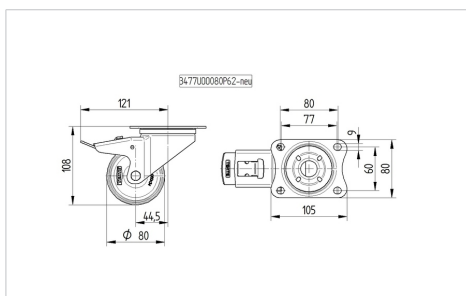

ALPHA

8477U00080P62

EAN 4031582313079

토탈 락 있는 회전 캐스터, 스테인레스 강으로 만든 하우징, 이중 볼 베어링 스위블 헤드, 너트가 있는 휠 축, 플레이트. 폴리아미드로 만든 휠 중심, 평면 베어링

BETTER MOBILITY. BETTER LIFE.

Picture may differ from original product

기술 데이터

휠 직경	80 mm
휠 폭	34 mm
캐스터 너비	75 mm
플레이트 크기	105 x 85 mm
플레이트 홀 센터	80/77 x 60 mm
플레이트 홀	9 mm
덤-Ø	75 mm
오프셋	44.5 mm
회전간섭	246 mm
총 높이	108 mm
온도	- 40 / + 80 °C
표준	EN 12532
무게	0.775 kg
회전 반경	123 mm
트레드 경도	Shore D 75
동하중	200 kg
정지하중	400 kg

Advantages at a glance

롤 저항성	● ● ● ○ ○
이동 소음	● ● ● ○ ○
마찰	● ● ● ● ●
부식 방지	● ● ● ● ●

Dimensions

Structure & Mounting

ALPHA

8477U00080P62

EAN 4031582313079

BETTER MOBILITY. BETTER LIFE.