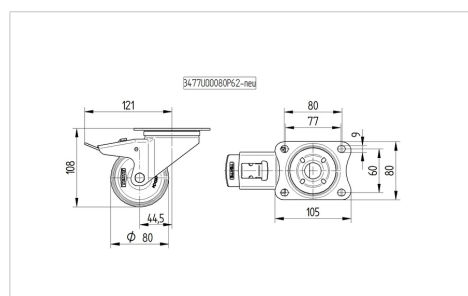

BETTER MOBILITY. BETTER LIFE.

Foto kan afwijken van het originele product

Technische gegevens

Wieldiameter	80 mm
Wielbreedte	34 mm
Wielbreedte	75 mm
Plaatafmeting	105 x 85 mm
Boutgatafstand	80/77 x 60 mm
Bevestigingsgat	9 mm
DOM-Ø	75 mm
Uitlading	44.5 mm
Uitzwenking - Ø	246 mm
Bouwhoogte	108 mm
Temperatuur	- 40 / + 80 °C
Standaard	EN 12532
Eigen gewicht	0.775 kg
Zwenkradius	123 mm
Hardheid van de band	Shore D 75
Dyn. draagvermogen	200 kg
Statisch draagvermogen	400 kg

Afmetingen

Structuur en montage

Kenmerken

Rolweerstand	● ● ● ○ ○
Verplaatsingsgeluid	● ● ● ○ ○
Strepen	● ● ● ● ●
Roest bescherming	● ● ● ● ●

ALPHA

8477U00080P62

EAN 4031582313079

BETTER MOBILITY. BETTER LIFE.