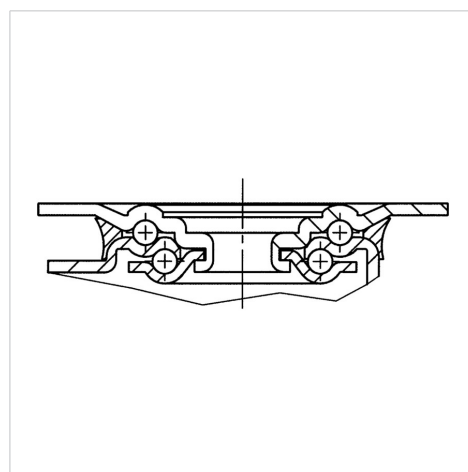

Structure & Mounting