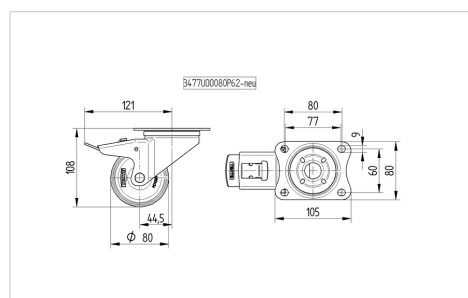

### Date Tehnice

Diametrul roții	80 mm
Lățimea roții	34 mm
Lățimea roții	75 mm
Mărimea plăcii	105 x 85 mm
Găuri de prindere	80/77 x 60 mm
Gaură	9 mm
Diametru guler	75 mm
Deviație de la ax	44.5 mm
Diametrul de pivotare	246 mm
Înălțime totală	108 mm
Temperatura	- 40 / + 80 °C
Standard	EN 12532
Greutate	0.775 kg
Raza de pivotare	123 mm
Rigiditatea suprafeței de rulare	Shore D 75
Sarcină dinamică	200 kg
Sarcină statică	400 kg

### Dimensions