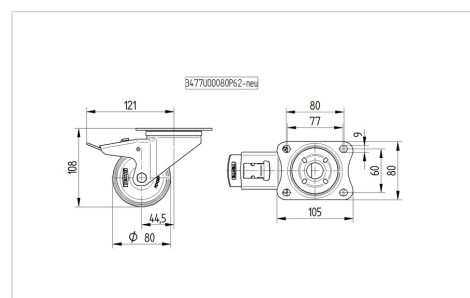

### Технічні характеристики

Діаметр колеса	80 MM
Ширина колеса	34 MM
ширина ролика	75 MM
розмір пластини	105 x 85 MM
Центри отворів диску	80/77 x 60 MM
Отвір диску	9 MM
Купол діаметром	75 MM
зсув	44.5 MM
Зчеплення шарніру	246 MM
Загальна висота	108 MM
Температура	- 40 / + 80 °C
Стандарт	EN 12532
Вага	0.775 кг
радіус повороту	123 MM
Міцність покриття	Міцність за Шором D 75
Вантажопідйомність	200 кг
допустиме навантаження (статичне)	400 кг

### Dimensions