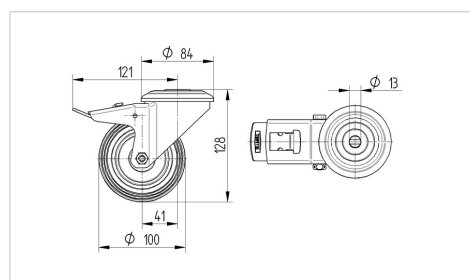

### Технически данни

Диаметър на колело	100 мм
Ширина на гумите	36 мм
Ширина на колелото	75 мм
Отвор в центъра	13 мм
Купол-Ø	75 мм
Издаване напред	41 мм
Интерференция на въртенето	242 мм
Конструктивна височина	128 мм
Температура	- 40 / + 80 °C
Стандарт	EN 12532
Тегло	0.773 кг
Кръгов радиус	121 мм
Твърдост на работната повърхнина	Твърдост по Шор D 75
Динамична товароносимост	200 кг
Статична товароносимост	400 кг

### Размери