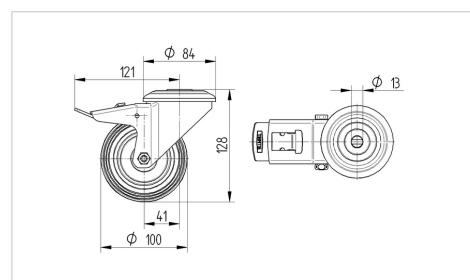

### Date Tehnice

Diametrul roții	100 mm
Lățimea roții	36 mm
Lățimea roții	75 mm
Alezaj central	13 mm
Diametru guler	75 mm
Deviație de la ax	41 mm
Diametrul de pivotare	242 mm
Înălțime totală	128 mm
Temperatura	- 40 / + 80 °C
Standard	EN 12532
Greutate	0.773 kg
Raza de pivotare	121 mm
Rigiditatea suprafeței de rulare	Shore D 75
Sarcină dinamică	200 kg
Sarcină statică	400 kg

### Dimensions