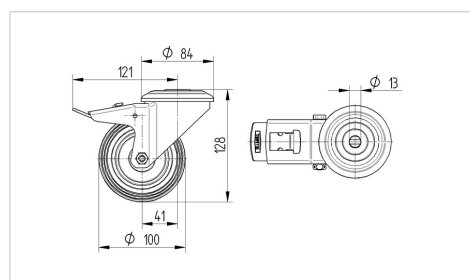

### Технические характеристики

|                                  |                        |
|----------------------------------|------------------------|
| Диаметр колеса                   | 100 мм                 |
| Ширина колеса                    | 36 мм                  |
| Ширина ролика                    | 75 мм                  |
| Центр.отверстие                  | 13 мм                  |
| Диаметр шейки - Ø                | 75 мм                  |
| Смещение                         | 41 мм                  |
| Область поворота - Ø             | 242 мм                 |
| Общая высота                     | 128 мм                 |
| Температура                      | - 40 / + 80 °C         |
| Стандарт                         | EN 12532               |
| Вес                              | 0.773 кг               |
| Радиус поворота                  | 121 мм                 |
| Твердость протектора             | твёрдость по Шору D 75 |
| Допустимая динамическая нагрузка | 200 кг                 |
| Допустимая статическая нагрузка  | 400 кг                 |

### Dimensions