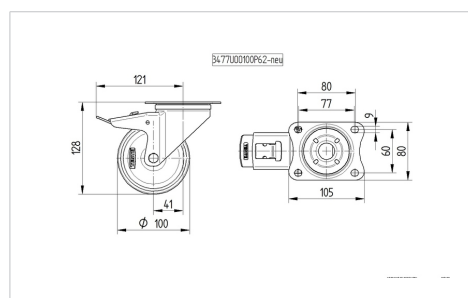

### Технічні характеристики

Діаметр колеса	100 MM
Ширина колеса	36 MM
ширина ролика	75 MM
розмір пластини	105 x 85 MM
Центри отворів диску	80/77 x 60 MM
Отвір диску	9 MM
Купол діаметром	75 MM
зсув	41 MM
Зчеплення шарніру	246 MM
Загальна висота	128 MM
Температура	- 40 / + 80 °C
Стандарт	EN 12532
Вага	0.85 кг
радіус повороту	123 MM
Міцність покриття	Міцність за Шором D 75
Вантажопідйомність	200 кг
допустиме навантаження (статичне)	400 кг

### Dimensions