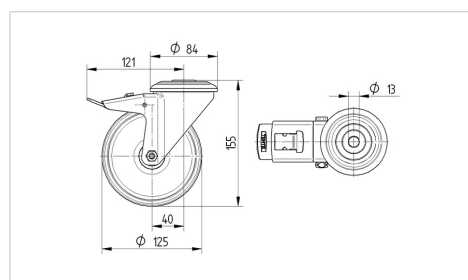

### Технически данни

Диаметър на колело	125 мм
Ширина на гумите	40 мм
Ширина на колелото	75 мм
Отвор в центъра	13 мм
Купол-Ø	75 мм
Издаване напред	40 мм
Интерференция на въртенето	246 мм
Конструктивна височина	155 мм
Температура	- 40 / + 80 °C
Стандарт	EN 12532
Тегло	0.907 кг
Кръгов радиус	123 мм
Твърдост на работната повърхнина	Твърдост по Шор D 75
Динамична товароносимост	200 кг
Статична товароносимост	400 кг

### Размери