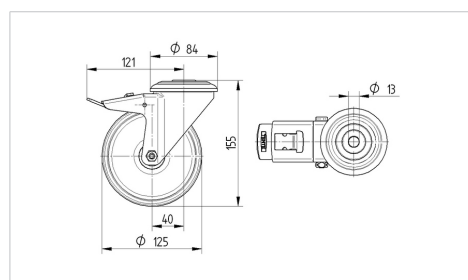

Dimensions