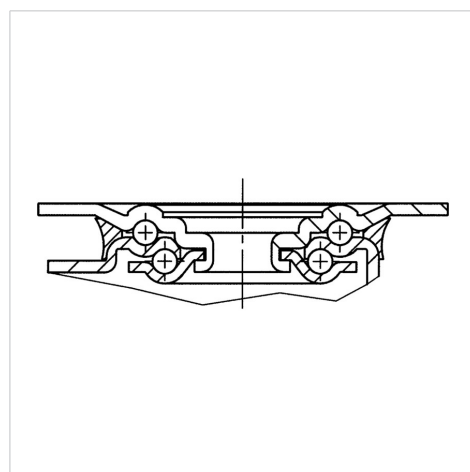

Structure & Mounting