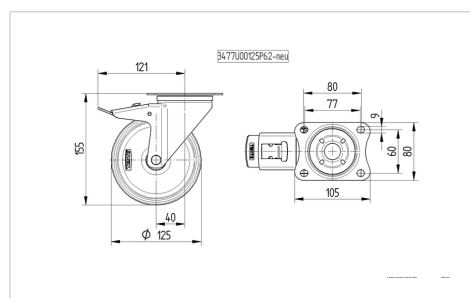

Dimensions