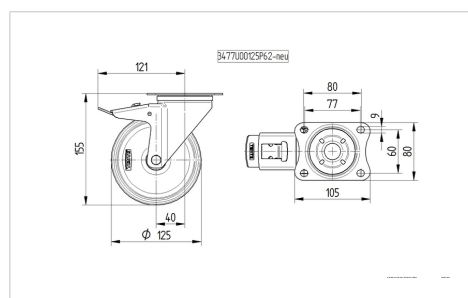

## Technische gegevens

Wieldiameter	125 mm
Wielbreedte	40 mm
Wielbreedte	75 mm
Plaatafmeting	105 x 85 mm
Boutgatafstand	80/77 x 60 mm
Bevestigingsgat	9 mm
DOM-Ø	75 mm
Uitlading	40 mm
Uitzwenking - Ø	246 mm
Bouwhoogte	155 mm
Temperatuur	- 40 / + 80 °C
Standaard	EN 12532
Eigen gewicht	0.987 kg
Zwenkradius	123 mm
Hardheid van de band	Shore D 75
Dyn. draagvermogen	200 kg
Statisch draagvermogen	400 kg

## Afmetingen