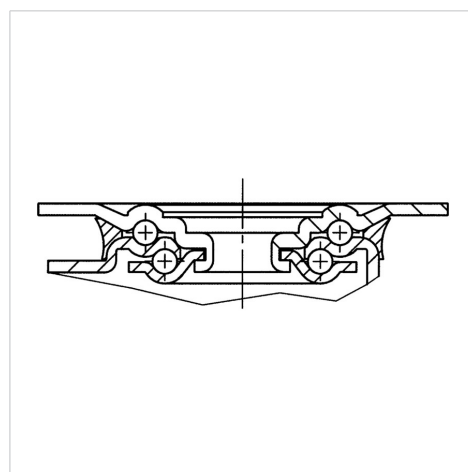

Structuur en montage

Kenmerken

Rolweerstand	● ● ● ○ ○
Verplaatsingsgeluid	● ● ● ○ ○
Strepen	● ● ● ● ●
Roest bescherming	● ● ● ● ●